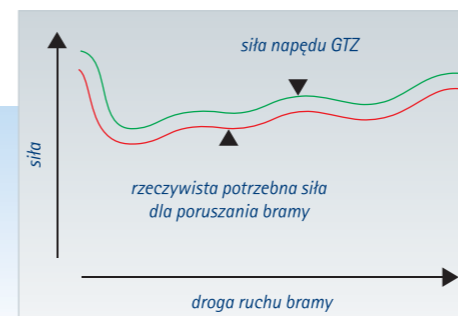

### Napędy GTZ 55 Digital i GTZ 100 Digital

są dostępne w dwóch wariantach

• mocny łańcuch

• lub ekstremalnie cichy pasek zębaty

- miękki stop (zwalnianie) ■ ekstremalna cichobieżność ■ samouczące się ustawienie siły
- programowalna centralka sterująca ■ elektroniczna funkcja antywłamaniowa
- automatyczne oświetlenie garażu ■ automatyczne zamykanie

Przy napędach garażowych GTZ55 Digital i GTZ100 Digital położono szczególny nacisk oprócz długowieczności i szybkiego montażu na wysokie bezpieczeństwo w czasie użytkowania.

W trakcie funkcjonowania siła potrzebna do otwarcia i zamknięcia bramy zmienia się. Siły te są za sprawą specjalnie w tym celu skonstruowanej centralki sterującej permanentnie mierzone i siła napędu automatycznie do nich dopasowywana. W ten sposób napęd oddaje tylko tyle siły ile naprawdę jest potrzebne.

Brama najeżdżając na przeszkodę, powoduje zatrzymanie napędu i natychmiastowy ruch w przeciwną stronę, tak aby przeszkodę "uwolnić". Najwyższy standard bezpieczeństwa.

Również przy zamkniętej bramie, GTZ Digital stale czuwa nad bezpieczeństwem garażu. Jeżeli osoba niepowołana próbowałaby siłą otworzyć bramę - napęd zauważy ten fakt i natychmiast przeciwdziała temu - czyli zamyka bramę ze swoją maksymalną siłą.